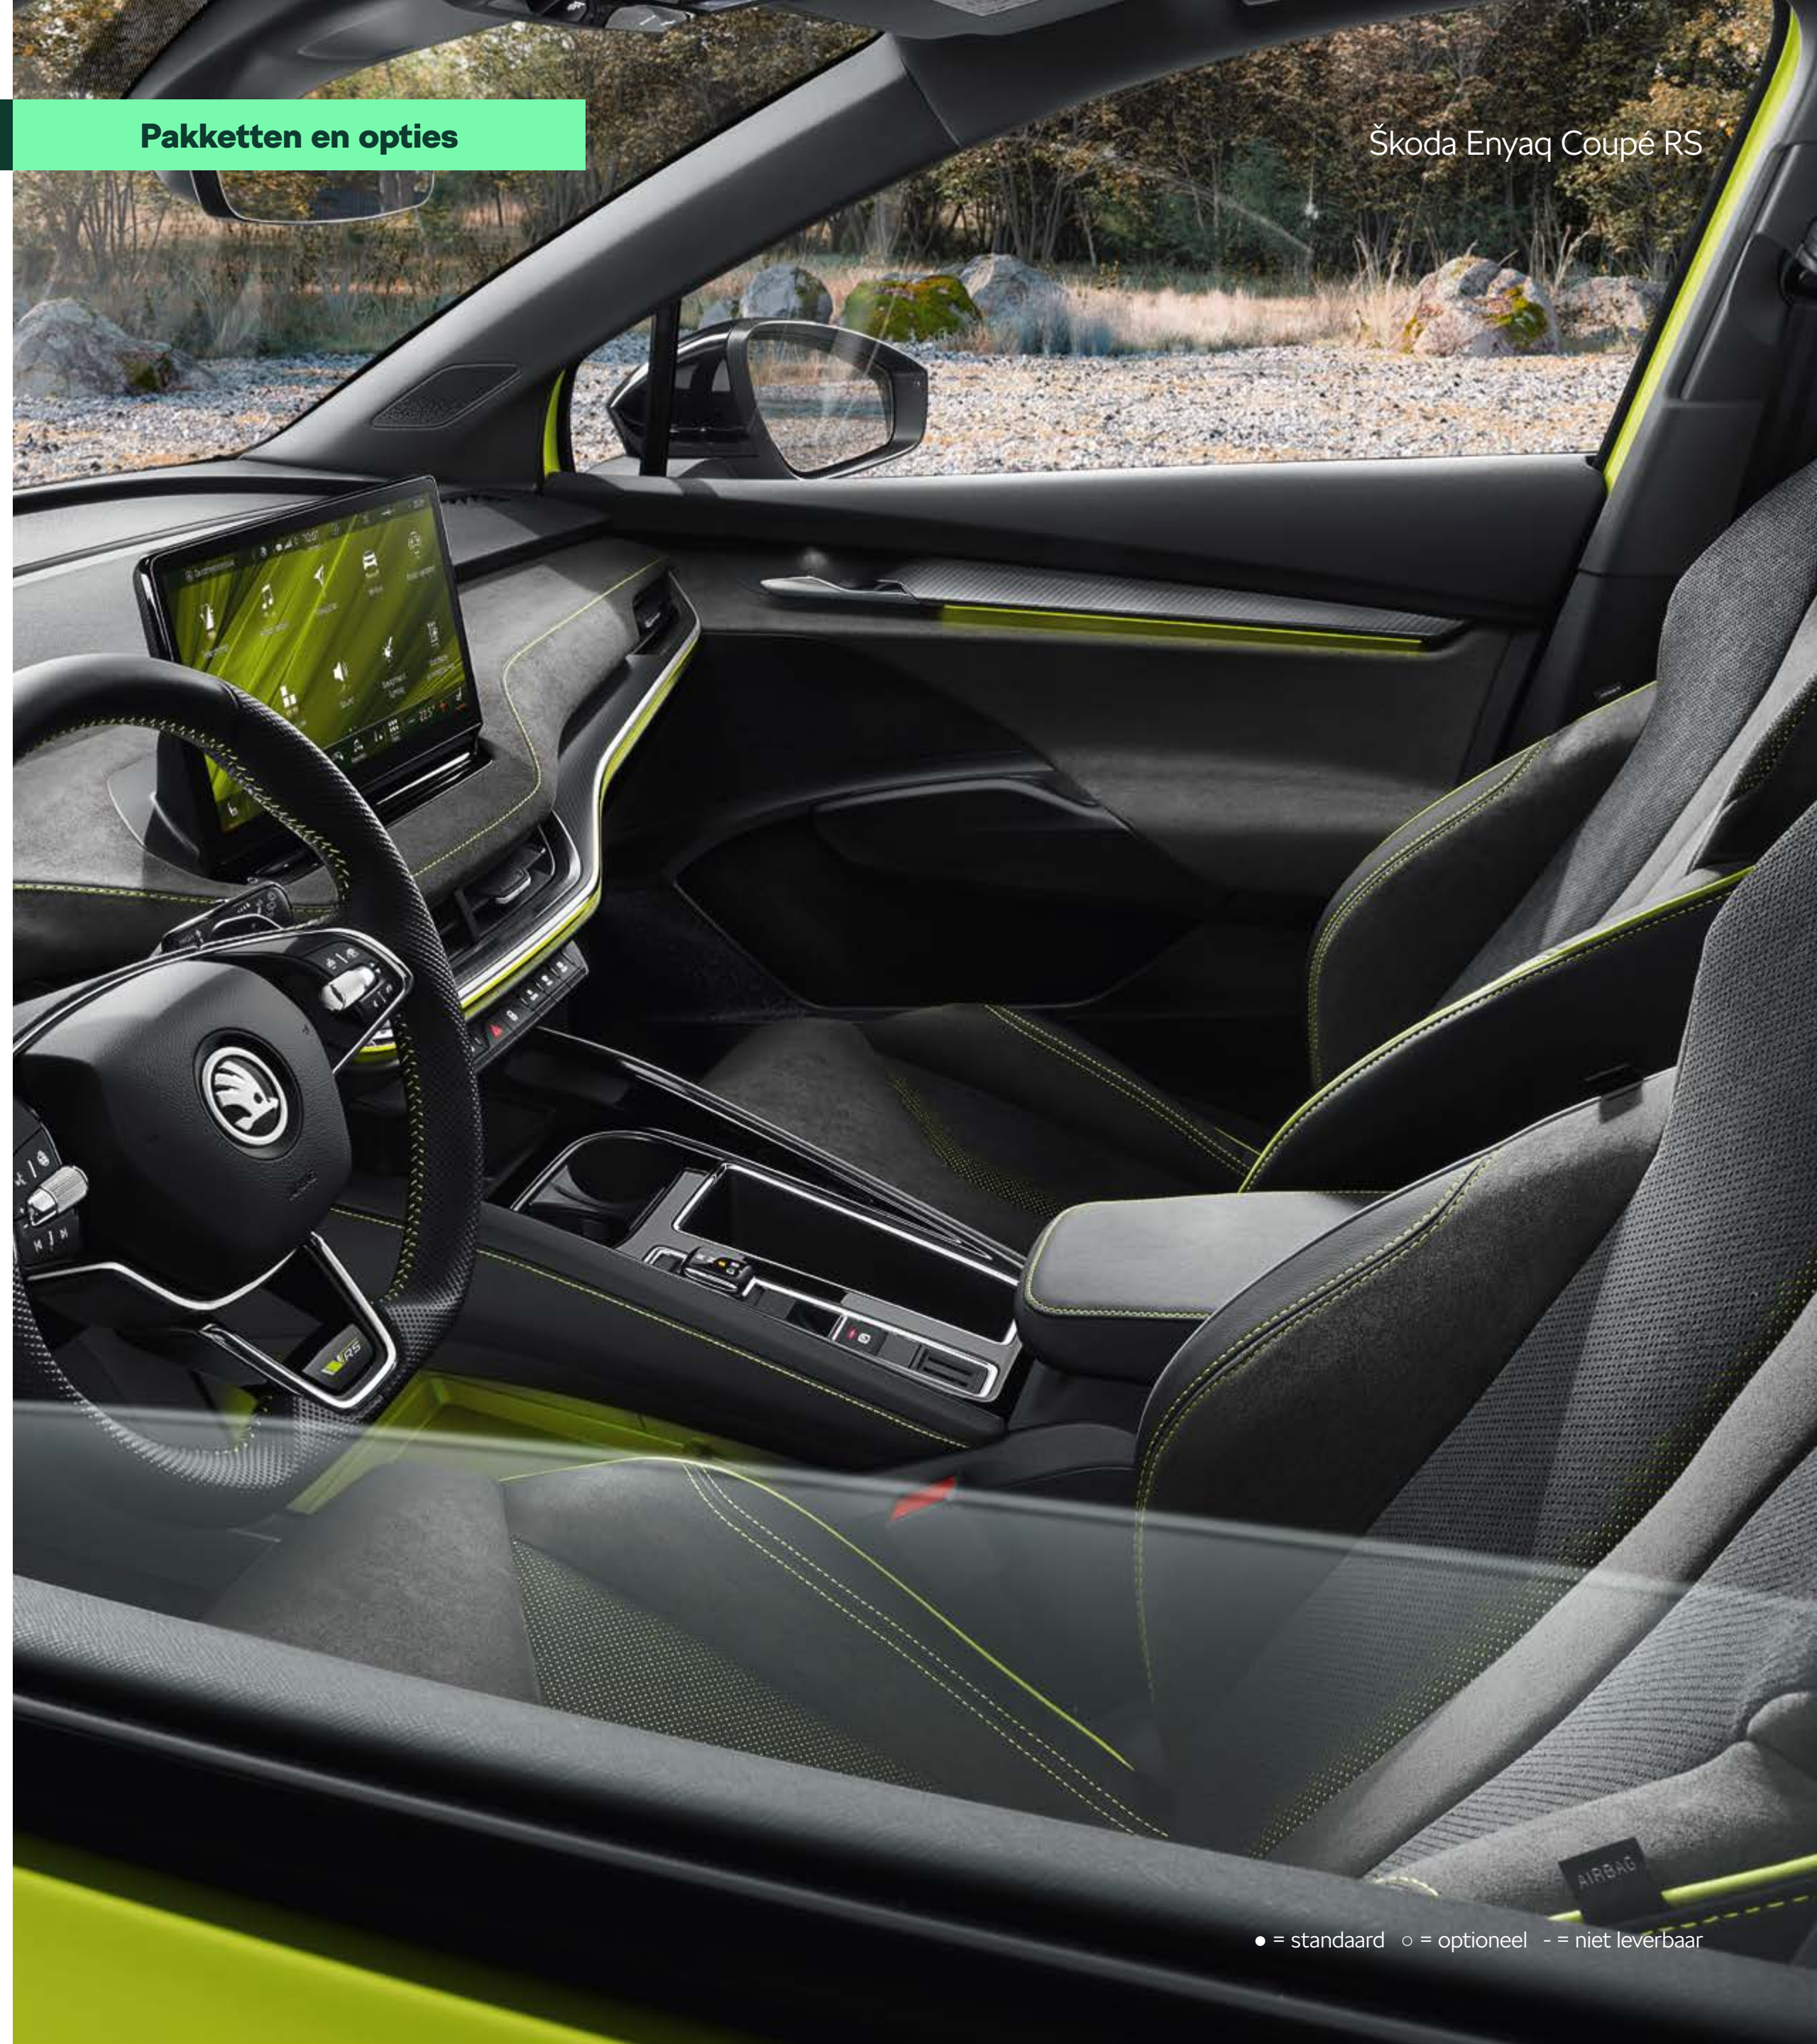

Opties

	Bestelcode	Consumenten adviesprijs incl. btw excl. bpm	Netto catalogusprijs excl. btw excl. bpm	Coupé RS
Pakketten				
Business Upgrade - Advanced	WAR	€ 1.790	€ 1.479	○
- Head up Display - Verwarmbare voor- & achterstoelen - Canton Sound System				
Business Upgrade - Maxx	WAS	€ 3.490	€ 2.884	○
- Head up Display - Area View, camera's in voor- en achterzijde en buitenspiegels met 180 view en top view - Verwarmbare voor & achterstoelen - Verwarmbare voorruit - Canton Sound System - Elektrisch verstelbare voorstoelen met Easy entry / access - Elektrisch verstelbare lendensteun met massagefunctie - Elektrisch bedienbare buitenspiegels met geheugen functie - Dynamic chassis control - Park Assist - Trained parking				

WLTP & bandenlabel info, stroomverbruik en actieradius

Het toevoegen van pakketten, optionele velgen en/of opties heeft invloed op het stroomverbruik en de actieradius. Voor de bandenlabels, het stroomverbruik en de actieradius van de door jou gewenste auto inclusief pakketten, optionele velgen en/of opties verwijzen wij je naar de Car Configurator of jouw dealer.