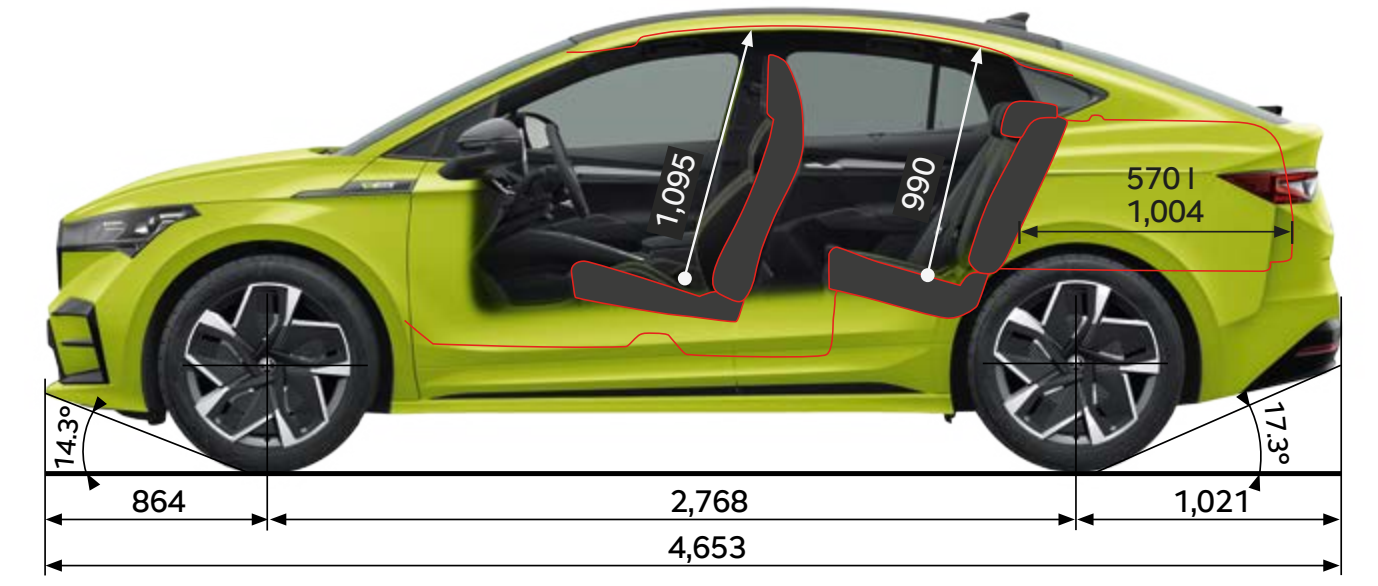

## Afmetingen exterieur

Lengte (mm)	4.649	Spoorbreedte voor (mm)	1.587
Breedte (mm)	1.879	Spoorbreedte achter (mm)	1.566
Hoogte (mm)	1.617	Bagageruimte tot aan achterbank (l)	570
Wielbasis (mm)	2.765	Bagageruimte tot aan voorstoelen (l)	1.700