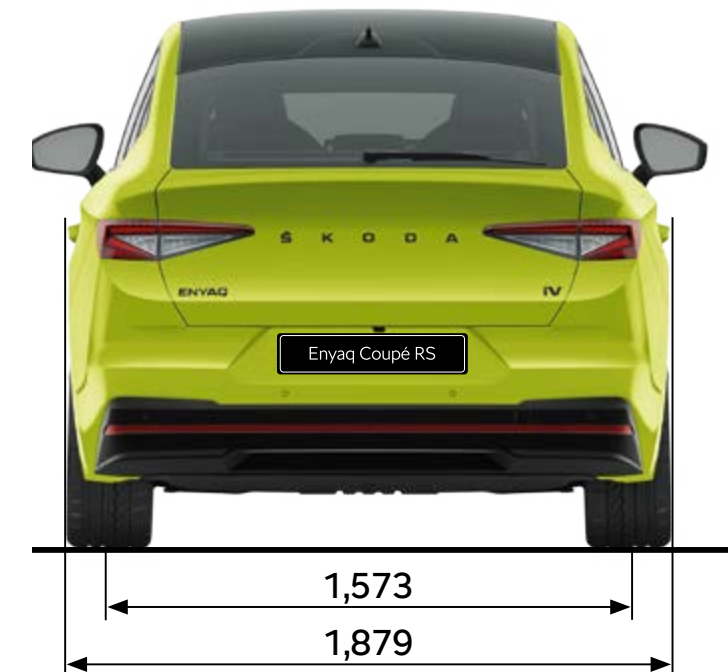

Technische gegevens

Motor	82 kW 4x4 (RS)
	Permanent Magneet Synchronmotor
Max. vermogen (kW(pk)/min-1)	250 kW
Versnellingsbak standaard	1 versnelling
Aandrijving	4x4 (vierwiel aandrijving)
Prestaties	
Topsnelheid (km/u)	180
Acceleratie 0-100 km/u (s)	5,5
Gewichten	
Massa rijklaar	2.195
Max. toelaatbaar totaalgewicht (kg)	2.750
Max. daklast (kg)	75
Max. trekgewicht geremd (kg)	1.200
Max. kogeldruk (kg)	75
Stroomverbruik, kWh/100 km¹	
Gecombineerd:	15,71 kWh / 100 km
CO₂ uitstoot gecombineerd, g/km	0
Batterij / Laadsysteem²	
Batterijtype	Lithium-Ion
batterijgewicht, kg	493
Batterij positie	Tussen de assen
Nominale capaciteit (kWh / Ah)	77,0
Nominale spanning AC/DC (V)	240-408V
Oplaaftijd AC 7,2 kW 100% SOC	13:00
Oplaaftijd DC 120 kW 80% - (60)	N.V.T
Oplaaftijd DC 175 kW 80% - (80)	00:28

Afmetingen exterieur

Lengte (mm)	4.649	Spoorbreedte voor (mm)	1.587
Breedte (mm)	1.879	Spoorbreedte achter (mm)	1.566
Hoogte (mm)	1.617	Bagageruimte tot aan achterbank (l)	570
Wielbasis (mm)	2.765	Bagageruimte tot aan voorstoelen (l)	1.700

¹De genoemde verbruikscijfers zijn gebaseerd op de uitkomsten van de op dit moment geldende Europese testmethode. Afhankelijk van meeruitvoeringen, weg-, verkeers- en weersomstandigheden, milieu-invloeden, conditie van de auto en rijstijl kunnen in de praktijk verbruikswaarden voorkomen die hiervan afwijken. Wij adviseren Het Nieuwe Rijden (zie ook www.hetnieuwverijden.nl) voor handige tips om zuiniger te rijden.

²De vermelde theoretische oplaadtijden alsmede het maximale vermogen om te kunnen laden (AC laden dan wel het DC snelladen) kunnen afwikkend zijn in de praktijk doordat deze onder andere afhankelijk zijn van de batterij- en omgevingstemperatuur, het vermogen van het laadpunt en de laadstatus (State of Charge) van de batterij van de auto.

WLTP & bandenlabel info, stroomverbruik en actieradius

Het toevoegen van pakketten, optionele velgen en/of opties heeft invloed op het stroomverbruik en de actieradius. Voor de bandenlabels, het stroomverbruik en de actieradius van de door jou gewenste auto inclusief pakketten, optionele velgen en/of opties verwijzen wij je naar de Car Configurator of jouw dealer.