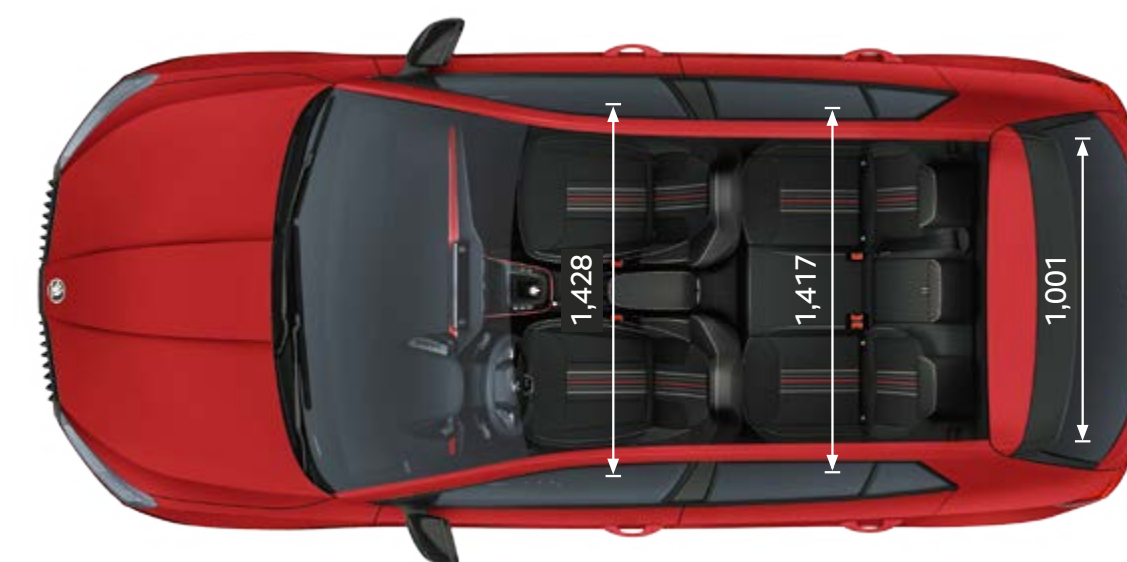

Technische gegevens

Afmetingen exterieur Monte Carlo

Lengte (mm)	4.125	Spoorbreedte voor (mm)	1.512
Breedte (mm)	1.780	Spoorbreedte achter (mm)	1.496
Hoogte (mm)	1.461	Bagageruimte tot aan achterbank (l)	380
Wielbasis (mm)	2.564	Bagageruimte tot aan voorstoelen (l)	1.190

WLTP & bandenlabel info, technische gegevens

Het toevoegen van pakketten, optionele velgen en/of opties heeft invloed op de CO₂-uitstoot, theoretische verbruikscijfers en het gewicht van de auto. Voor de bandenlabels en technische gegevens van de door jou gewenste auto inclusief pakketten, optionele velgen en/of opties verwijzen wij je naar de Car Configurator of jouw dealer.

De genoemde verbruikscijfers zijn gebaseerd op de uitkomsten van de op dit moment geldende Europese testmethode. Afhankelijk van meeruitvoeringen, weg-, verkeers- en weersomstandigheden, milieu-invloeden, conditie van de auto en rijstijl kunnen in de praktijk verbruikswaarden voorkomen die hiervan afwijken. Wij adviseren Het Nieuwe Rijden (zie ook www.hetnieuwerijden.nl) voor handige tips om zuiniger te rijden.