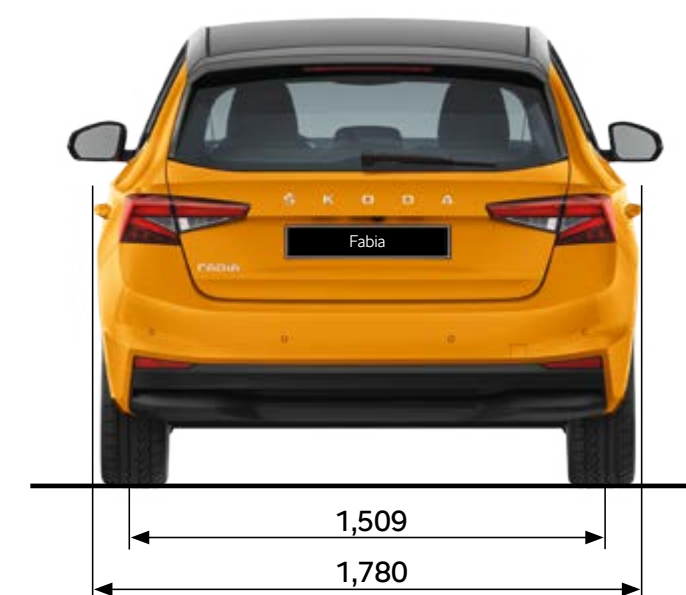

## Afmetingen exterieur

Lengte (mm)	4.108	Spoorbreedte voor (mm)	1.525
Breedte (mm)	1.780	Spoorbreedte achter (mm)	1.509
Hoogte (mm)	1.459	Bagageruimte tot aan achterbank (l)	380
Wielbasis (mm)	2.564	Bagageruimte tot aan voorstoelen (l)	1.190