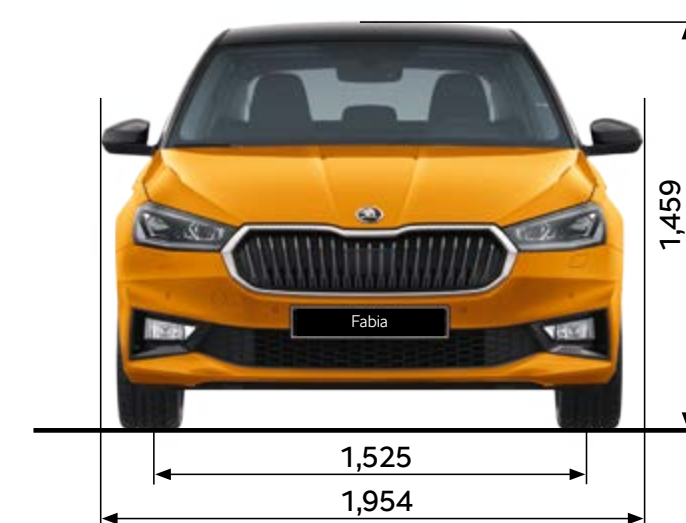

## Afmetingen exterieur

Lengte (mm)	4.108	Spoorbreedte voor (mm)	1.525
Breedte (mm)	1.780	Spoorbreedte achter (mm)	1.509
Hoogte (mm)	1.459	Bagageruimte tot aan achterbank (l)	380
Wielbasis (mm)	2.564	Bagageruimte tot aan voorstoelen (l)	1.190